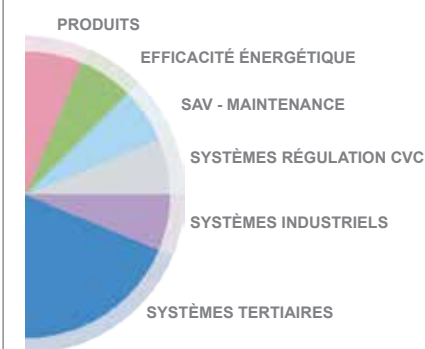

Activité de l'entreprise

Spécialiste en supervision et automatismes en France, APILOG Automation vous propose des solutions techniques durables en intégrant des équipements adaptés à vos besoins et fabriqués par des constructeurs reconnus.

Nous couvrons les domaines de réalisation suivants :

- GTB / GTC : Gestion Technique des Bâtiments et Centralisée
- CVC : régulation de Chauffage Ventilation Climatisation
- Télégestion
- Optimisation énergétique
- Contrôle d'accès et intrusion
- Vidéosurveillance
- Monitoring de bâtiment

APIGREEN INFORMATION s'intègre dans notre suite logicielle (CDP, XCourbe et Apigreen Report) permettant de présenter les données de vos infrastructures.

71 COLLABORATEURS **10,9 M€** CHIFFRE D'AFFAIRES

RÉPARTITION DU CA PAR ACTIVITÉ

APIGREEN Information est un produit d'APILOG Automation